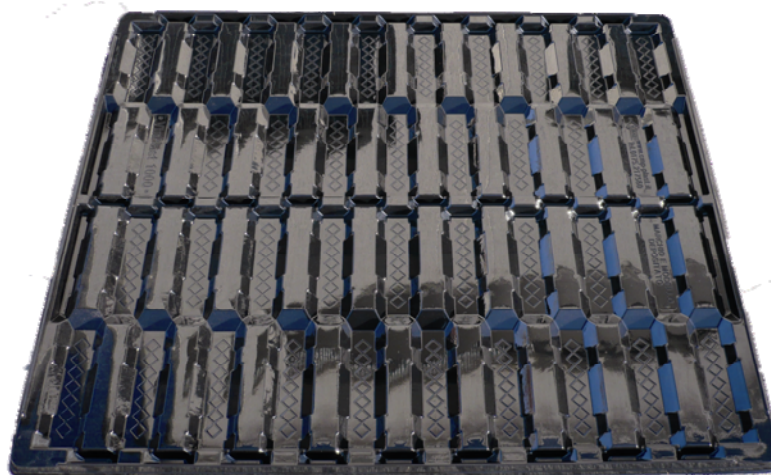

## SCHEDA TECNICA

VINPLAST	Mod. VINPLAST 1000
VINPLAST PER PALLET	20
BOTTIGLIE PER VINPLAST	38
BOTTIGLIE PER PALLET	760
SOVRAPPOSIZIONE	2+1 Pallet
DIMENSIONE	1200x1000 mm
TIPO DI BOTTIGLIA	Bordolese con conicità < 12 mm, Ø • 82 mm